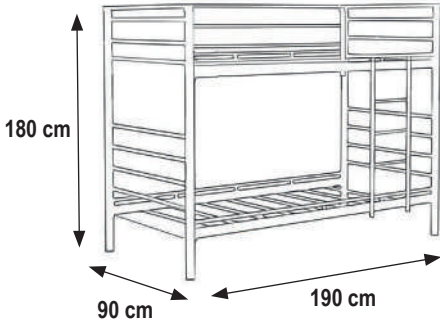

RANZA MOTİFLİ SARAY

Teknik Özellikler

Profil Kalınlığı 76cm Dir

Sac Kalınlığı 1mm Dir.

Elektrostatik Fırın Toz Boya Kullanılmaktadır.

1019 Renk Kodu

Ayrılabilen Ranzadır. Merdiven Korkuluk Bulunmaktadır.

Avrupa Standartlarına Uygun Olarak Üretilmektedir.

Şantiye, Hastane ,Yurt Vs Kullanım İçin Uygundur.