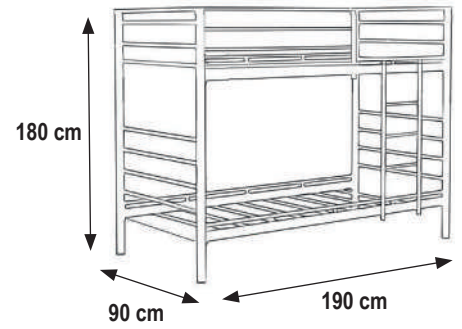

RANZA MOTİFLİ
KAYA