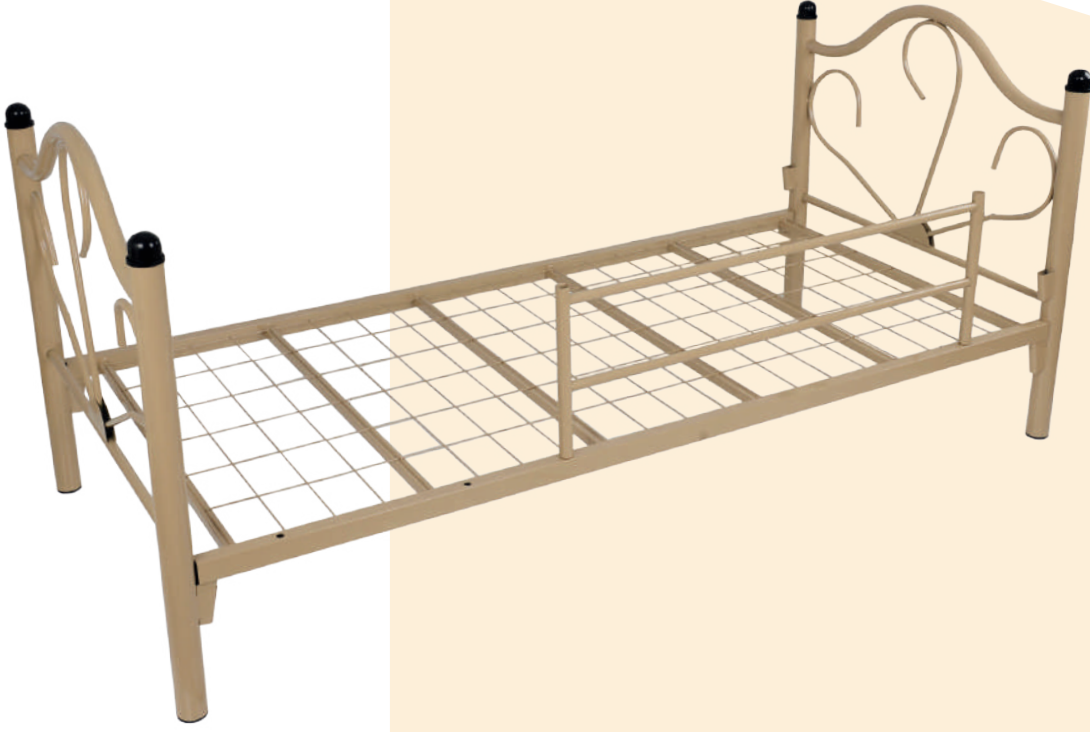

RANZA MOTİFLİ KAYA

Teknik Özellikler

Profil Kalınlığı 51 Cm Dir

Sac Kalınlığı 1mm Dir.

Elektrostatik Fırın Toz Boya Kullanılmaktadır.

Renk Kodu 1019 Ayrılabilen Ranzadır.

Merdiven Korkuluk Bulunmaktadır.

Avrupa Standartlarına Uygun Olarak Üretilmektedir.

Şantiye, Hastane ,Yurt Vs Kullanım İçin Uygundur.