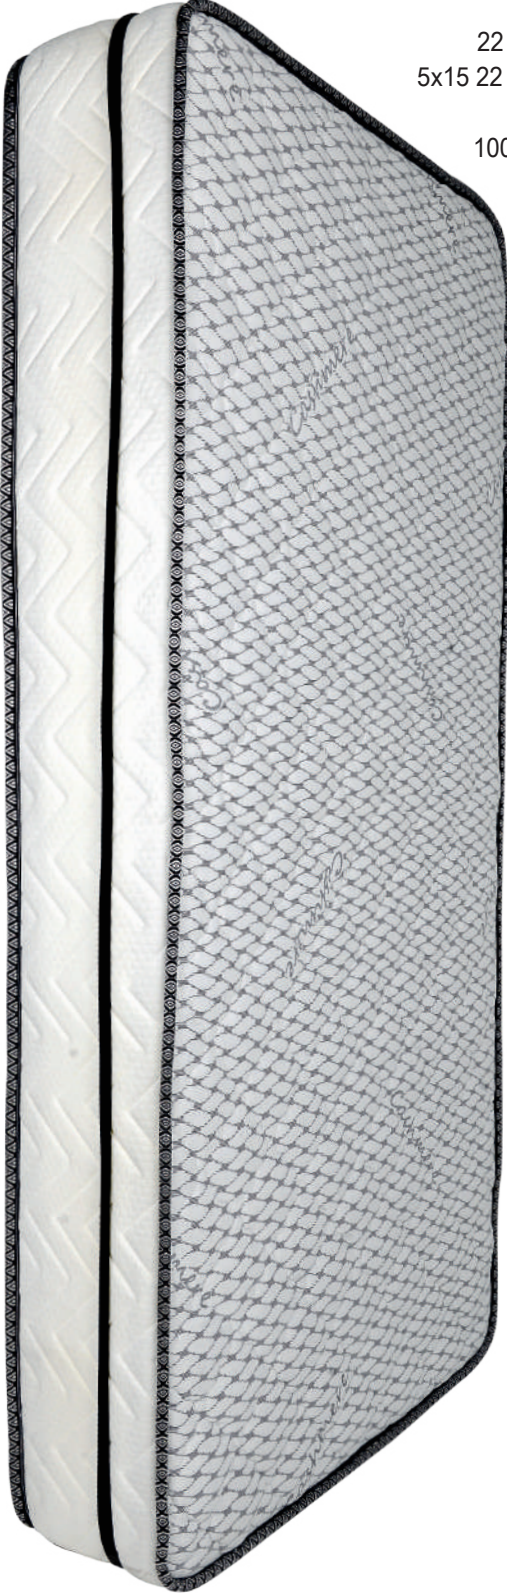

90x190 Cm Akasya Yaylı Yatak

Yatak Kalınlığı 22 Cm.

180 Gr. Örne Kumaş

200. Elyaf Katmanı.

22 Dns 2.2 Cm Destekleyici Sünger

5x15 22 Dns 4 Tarafı Destekleyici Sünger

9x27 Sıra Herkül Yay Sistemi

1000 Gr. Salteks Keçe Kullanılmıřtır