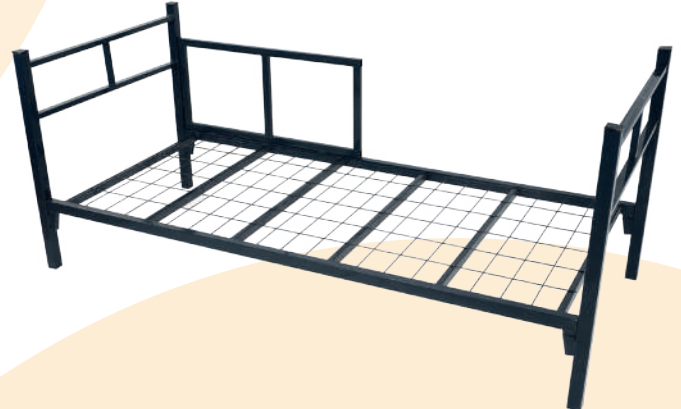

Renk Kodu 1019 Ayrılabilen Ranzadır.

Merdiven Korkuluk Bulunmaktadır.

Avrupa Standartlarına Uygun Olarak Üretilmektedir.

Şantiye, Hastane ,Yurt Vs Kullanım İçin Uygundur.

Teknik Özellikler

40*40*90 Profil

Sac Kalınlığı 1mm Dir